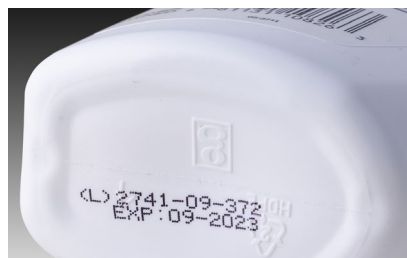

Produits d'hygiène corporelle — Plastique HDPE